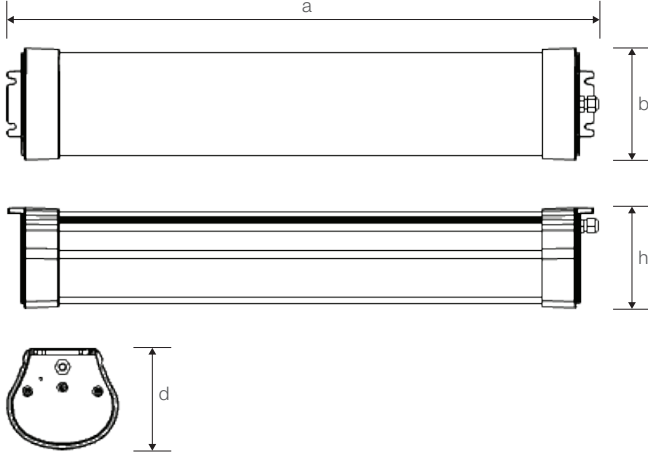

Gövde	: Polikarbon Yekpare Gövde
Difüzör	: Polikarbon Şeffaf Cam
Optik	: -
IP Koruma Sınıfı	: IP 66
Kullanım Şekli	: Sıva Üstü
Işık Kaynağı	: Mid Power LED

Elektriksel Özellikler

Tüketim Gücü	: 1x36 W
Giriş Gerilimi	: 220-240 V
Koruma Sınıfı	: Sınıf 1

Ürün Kodu

: VL569136-EX

Standart Model

Ürün ölçüleri (mm)

	a	b	h
Standart	1293	130	116

Ağırlık (kg)

1x36W	3,20
-------	------

Askı Takım Özellikleri